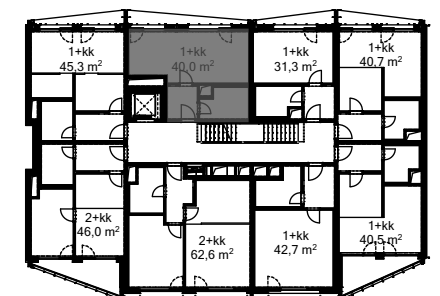

STAROKOŠÍŘSKÁ

Číslo bytu Apartment no.	4.2
Dispozice Type	1+kk
Podlahová plocha Apt. area	40,0 m ²
Podlaží Floor	4.NP

4.2.1	ob. pokoj + kk living room + kc	26,9 m ²
4.2.2	chodba hallway	4,5 m ²
4.2.3	koupelna bathroom	6,3 m ²
Užitná plocha Usable area		37,7 m ²

Měřítko | Scale

Lokalita | Location

Fasádní pohled | Facade view

Starokošířská

Plán podlaží | Floor plan

Starokošířská

Vrchlického

Upozornění:
Podlahová plocha spočítána dle zákona ve smyslu §2 a §3 nařízení vlády č. 366/2013 Sb., ve znění ke dni 25.6.2020 - byt je ohraničen vnitřními povrchy obvodových stěn. Plochy jednotlivých místností jsou pouze orientační, změna je vyhrazena. Vyobrazené zařízení v plánech bytů (nábytek, kuchyňská linka, elektrické spotřebiče, atd.) nejsou součástí standardu.