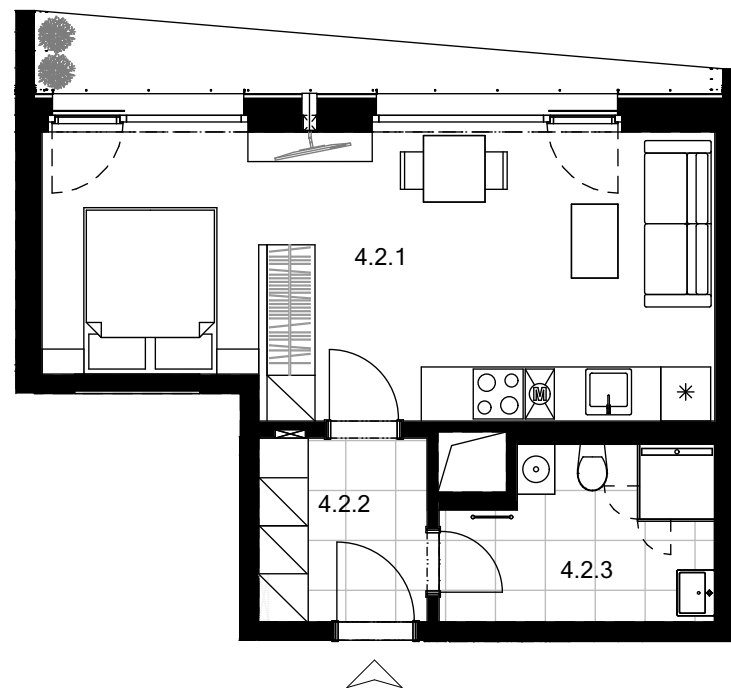

STAROKOŠÍŘSKÁ

Číslo bytu Apartment no.	4.2
Dispozice Type	1+kk
Podlahová plocha Apt. area	40,0 m ²
Podlaží Floor	4.NP

4.2.1	ob. pokoj + kk living room + kc	26,9 m ²
4.2.2	chodba hallway	4,5 m ²
4.2.3	koupelna bathroom	6,3 m ²
Užitná plocha Usable area		37,7 m ²

Měřítko | Scale

Lokalita | Location

Fasádní pohled | Facade view

Starokošířská

Plán podlaží | Floor plan

Starokošířská

Vrchlického

Upozornění:
Podlahová plocha spočítána dle zákona ve smyslu §2 a §3 nařízení vlády č. 366/2013 Sb., ve znění ke dni 25.6.2020 - byt je ohraničen vnitřními povrchy obvodových stěn. Plochy jednotlivých místností jsou pouze orientační, změna je vyhrazena. Vyobrazené zařízení v plánech bytů (nábytek, kuchyňská linka, elektrické spotřebiče, atd.) nejsou součástí standardu.