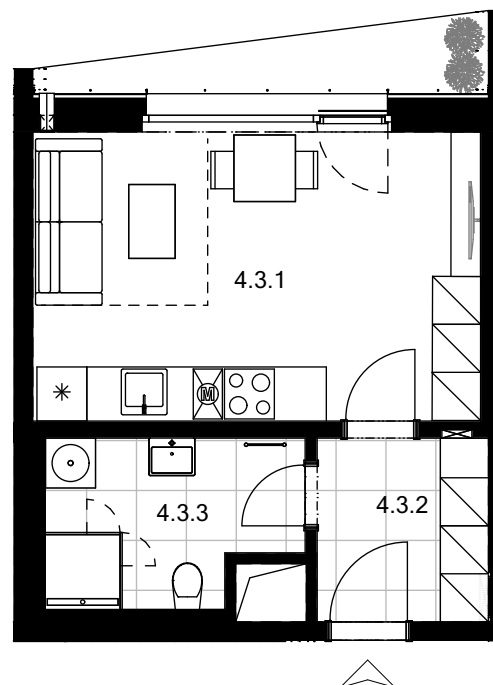

STAROKOŠÍŘSKÁ

Číslo bytu Apartment no.	4.3
Dispozice Type	1+kk
Podlahová plocha Apt. area	31,3 m ²
Podlaží Floor	4.NP

4.3.1	ob. pokoj + kk living room + kc	18,9 m ²
4.3.2	chodba hallway	4,6 m ²
4.3.3	koupelna bathroom	5,9 m ²
Užitná plocha Usable area		29,4 m ²

Měřítko | Scale

Lokalita | Location

Fasádní pohled | Facade view

Starokošířská

Plán podlaží | Floor plan

Starokošířská

Vrchlického

Upozornění:
Podlahová plocha spočítána dle zákona ve smyslu §2 a §3 nařízení vlády č. 366/2013 Sb., ve znění ke dni 25.6.2020 - byt je ohraničen vnitřními povrchy obvodových stěn. Plochy jednotlivých místností jsou pouze orientační, změna je vyhrazena. Vyobrazené zařízení v plánech bytů (nábytek, kuchyňská linka, elektrické spotřebiče, atd.) nejsou součástí standardu.