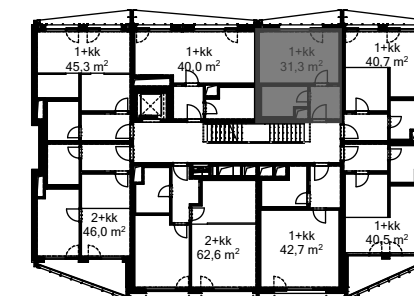

STAROKOŠÍŘSKÁ

Číslo bytu Apartment no.	4.3
Dispozice Type	1+kk
Podlahová plocha Apt. area	31,3 m ²
Podlaží Floor	4.NP

4.3.1	ob. pokoj + kk living room + kc	18,9 m ²
4.3.2	chodba hallway	4,6 m ²
4.3.3	koupelna bathroom	5,9 m ²
Užitná plocha Usable area		29,4 m ²

Měřítko | Scale

Lokalita | Location

Fasádní pohled | Facade view

Starokošířská

Plán podlaží | Floor plan

Starokošířská

Vrchlického

Upozornění:
Podlahová plocha spočítána dle zákona ve smyslu §2 a §3 nařízení vlády č. 366/2013 Sb., ve znění ke dni 25.6.2020 - byt je ohraničen vnitřními povrchy obvodových stěn. Plochy jednotlivých místností jsou pouze orientační, změna je vyhrazena. Vyobrazené zařízení v plánech bytů (nábytek, kuchyňská linka, elektrické spotřebiče, atd.) nejsou součástí standardu.