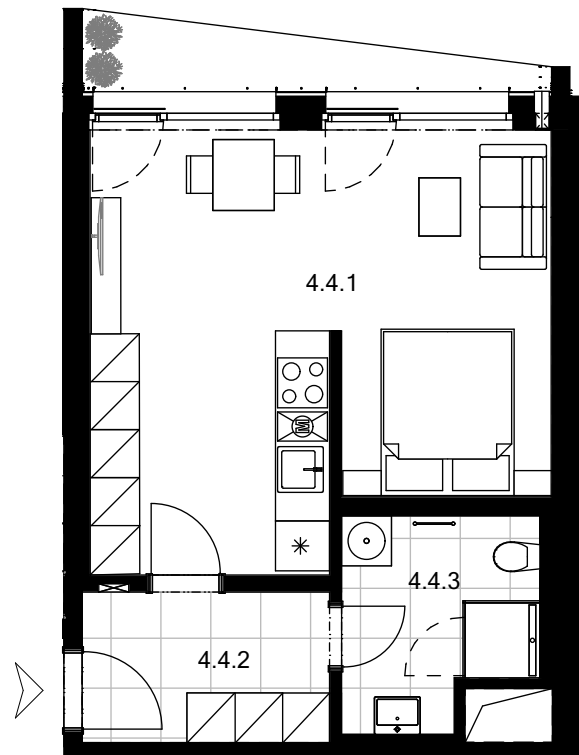

STAROKOŠÍŘSKÁ

Číslo bytu Apartment no.	4.4
Dispozice Type	1+kk
Podlahová plocha Apt. area	40,7 m ²
Podlaží Floor	4.NP

4.4.1	ob. pokoj + kk living room + kc	27,2 m ²
4.4.2	chodba hallway	5,5 m ²
4.4.3	koupelna bathroom	5,6 m ²
Užitná plocha Usable area		38,3 m ²

Měřítko | Scale

Lokalita | Location

Fasádní pohled | Facade view

Starokošířská

Plán podlaží | Floor plan

Vrchlického

Upozornění:
Podlahová plocha spočítána dle zákona ve smyslu §2 a §3 nařízení vlády č. 366/2013 Sb., ve znění ke dni 25.6.2020 - byt je ohraničen vnitřními povrchy obvodových stěn. Plochy jednotlivých místností jsou pouze orientační, změna je vyhrazena. Vyobrazené zařízení v plánech bytů (nábytek, kuchyňská linka, elektrické spotřebiče, atd.) nejsou součástí standardu.