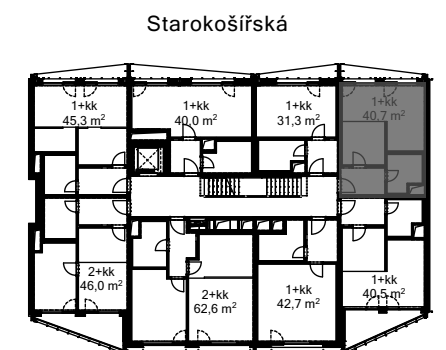

STAROKOŠÍŘSKÁ

Číslo bytu Apartment no.	4.4
Dispozice Type	1+kk
Podlahová plocha Apt. area	40,7 m ²
Podlaží Floor	4.NP

4.4.1	ob. pokoj + kk living room + kc	27,2 m ²
4.4.2	chodba hallway	5,5 m ²
4.4.3	koupelna bathroom	5,6 m ²
Užitná plocha Usable area		38,3 m ²

Měřítko | Scale

Lokalita | Location

Fasádní pohled | Facade view

Starokošířská

Plán podlaží | Floor plan

Vrchlického

Upozornění:
Podlahová plocha spočítána dle zákona ve smyslu §2 a §3 nařízení vlády č. 366/2013 Sb., ve znění ke dni 25.6.2020 - byt je ohraničen vnitřními povrchy obvodových stěn. Plochy jednotlivých místností jsou pouze orientační, změna je vyhrazena. Vyobrazené zařízení v plánech bytů (nábytek, kuchyňská linka, elektrické spotřebiče, atd.) nejsou součástí standardu.