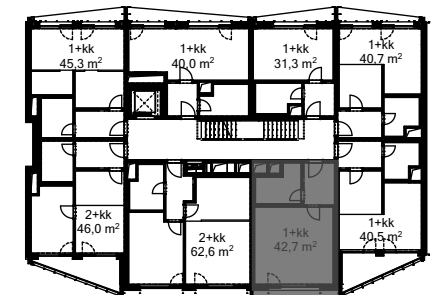

STAROKOŠÍŘSKÁ

Číslo bytu Apartment no.	4.6
Dispozice Type	1+kk
Podlahová plocha Apt. area	42,7 m ²
Podlaží Floor	4.NP

4.6.1	ob. pokoj + kk living room + kc	27,7 m ²
4.6.2	chodba hallway	5,9 m ²
4.6.3	koupelna bathroom	6,7 m ²
Užitná plocha Usable area		40,3 m ²

Měřítko | Scale

Lokalita | Location

Fasádní pohled | Facade view

Vrchlického

Plán podlaží | Floor plan

Starokošířská

Vrchlického

Upozornění:
Podlahová plocha spočítána dle zákona ve smyslu §2 a §3 nařízení vlády č. 366/2013 Sb., ve znění ke dni 25.6.2020 - byt je ohraničen vnitřními povrchy obvodových stěn. Plochy jednotlivých místností jsou pouze orientační, změna je vyhrazena. Vyobrazené zařízení v plánech bytů (nábytek, kuchyňská linka, elektrické spotřebiče, atd.) nejsou součástí standardu.