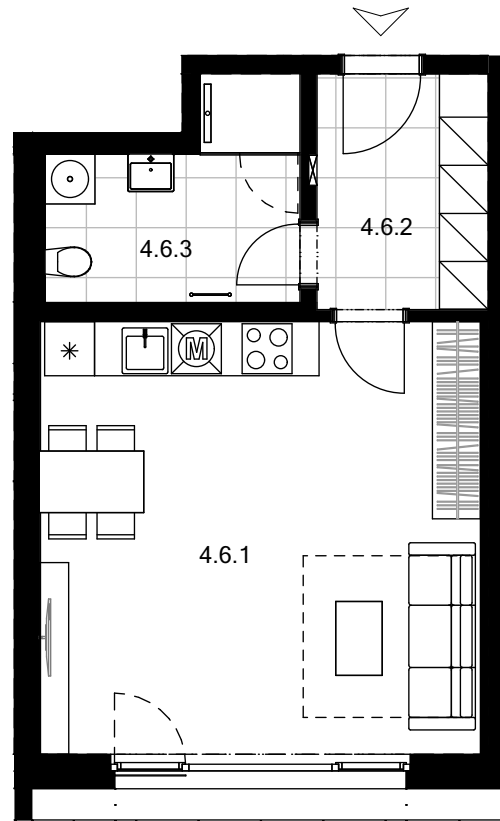

STAROKOŠÍŘSKÁ

Číslo bytu Apartment no.	4.6
Dispozice Type	1+kk
Podlahová plocha Apt. area	42,7 m ²
Podlaží Floor	4.NP

4.6.1	ob. pokoj + kk living room + kc	27,7 m ²
4.6.2	chodba hallway	5,9 m ²
4.6.3	koupelna bathroom	6,7 m ²
Užitná plocha Usable area		40,3 m ²

Měřítko | Scale

Lokalita | Location

Fasádní pohled | Facade view

Vrchlického

Plán podlaží | Floor plan

Starokošířská

Vrchlického

Upozornění:
Podlahová plocha spočítána dle zákona ve smyslu §2 a §3 nařízení vlády č. 366/2013 Sb., ve znění ke dni 25.6.2020 - byt je ohraničen vnitřními povrchy obvodových stěn. Plochy jednotlivých místností jsou pouze orientační, změna je vyhrazena. Vyobrazené zařízení v plánech bytů (nábytek, kuchyňská linka, elektrické spotřebiče, atd.) nejsou součástí standardu.