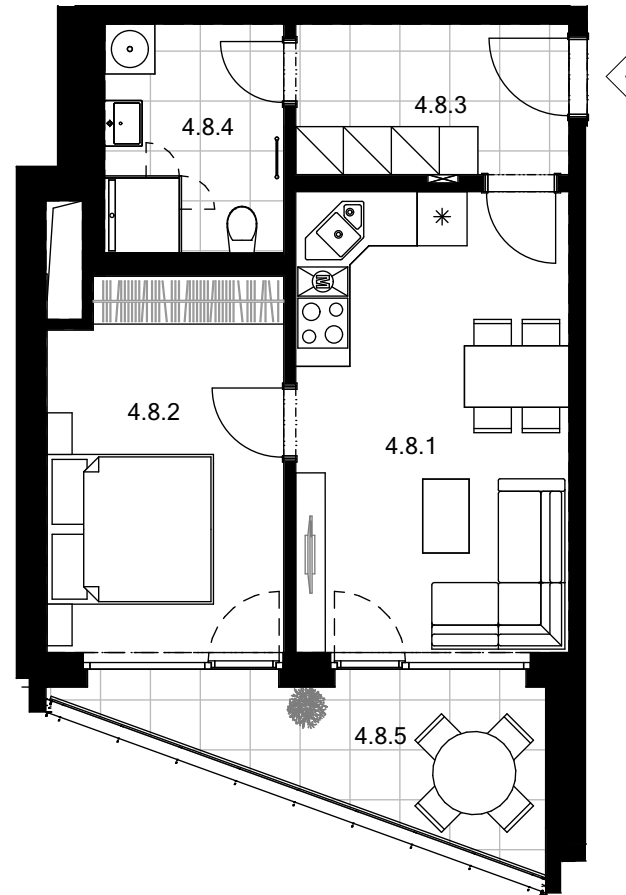

STAROKOŠÍŘSKÁ

Číslo bytu Apartment no.	4.8
Dispozice Type	2+kk
Podlahová plocha Apt. area	46,0 m ²
Podlaží Floor	4.NP

4.8.1	ob. pokoj + kk living room + kc	18,3 m ²
4.8.2	ložnice bedroom	12,7 m ²
4.8.3	chodba hallway	6,0 m ²
4.8.4	koupelna bathroom	6,0 m ²
Užitná plocha Usable area		43,0 m ²
4.8.5	terasa terrace	8,4 m ²

Měřítko | Scale

Lokalita | Location

Fasádní pohled | Facade view

Vrchlického

Plán podlaží | Floor plan

Starokošířská

Vrchlického

Upozornění:
Podlahová plocha spočítána dle zákona ve smyslu §2 a §3 nařízení vlády č. 366/2013 Sb., ve znění ke dni 25.6.2020 - byt je ohraničen vnitřními povrchy obvodových stěn. Plochy jednotlivých místností jsou pouze orientační, změna je vyhrazena. Vyobrazené zařízení v plánech bytů (nábytek, kuchyňská linka, elektrické spotřebiče, atd.) nejsou součástí standardu.