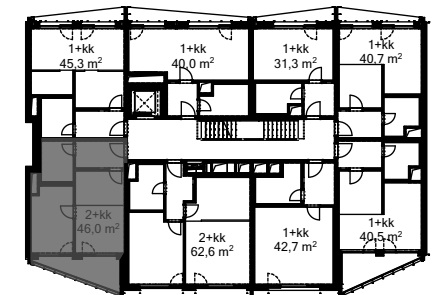

STAROKOŠÍŘSKÁ

Číslo bytu Apartment no.	4.8
Dispozice Type	2+kk
Podlahová plocha Apt. area	46,0 m ²
Podlaží Floor	4.NP

4.8.1	ob. pokoj + kk living room + kc	18,3 m ²
4.8.2	ložnice bedroom	12,7 m ²
4.8.3	chodba hallway	6,0 m ²
4.8.4	koupelna bathroom	6,0 m ²
Užitná plocha Usable area		43,0 m ²
4.8.5	terasa terrace	8,4 m ²

Měřítko | Scale

Lokalita | Location

Fasádní pohled | Facade view

Vrchlického

Plán podlaží | Floor plan

Starokošířská

Vrchlického

Upozornění:
Podlahová plocha spočítána dle zákona ve smyslu §2 a §3 nařízení vlády č. 366/2013 Sb., ve znění ke dni 25.6.2020 - byt je ohraničen vnitřními povrchy obvodových stěn. Plochy jednotlivých místností jsou pouze orientační, změna je vyhrazena. Vyobrazené zařízení v plánech bytů (nábytek, kuchyňská linka, elektrické spotřebiče, atd.) nejsou součástí standardu.