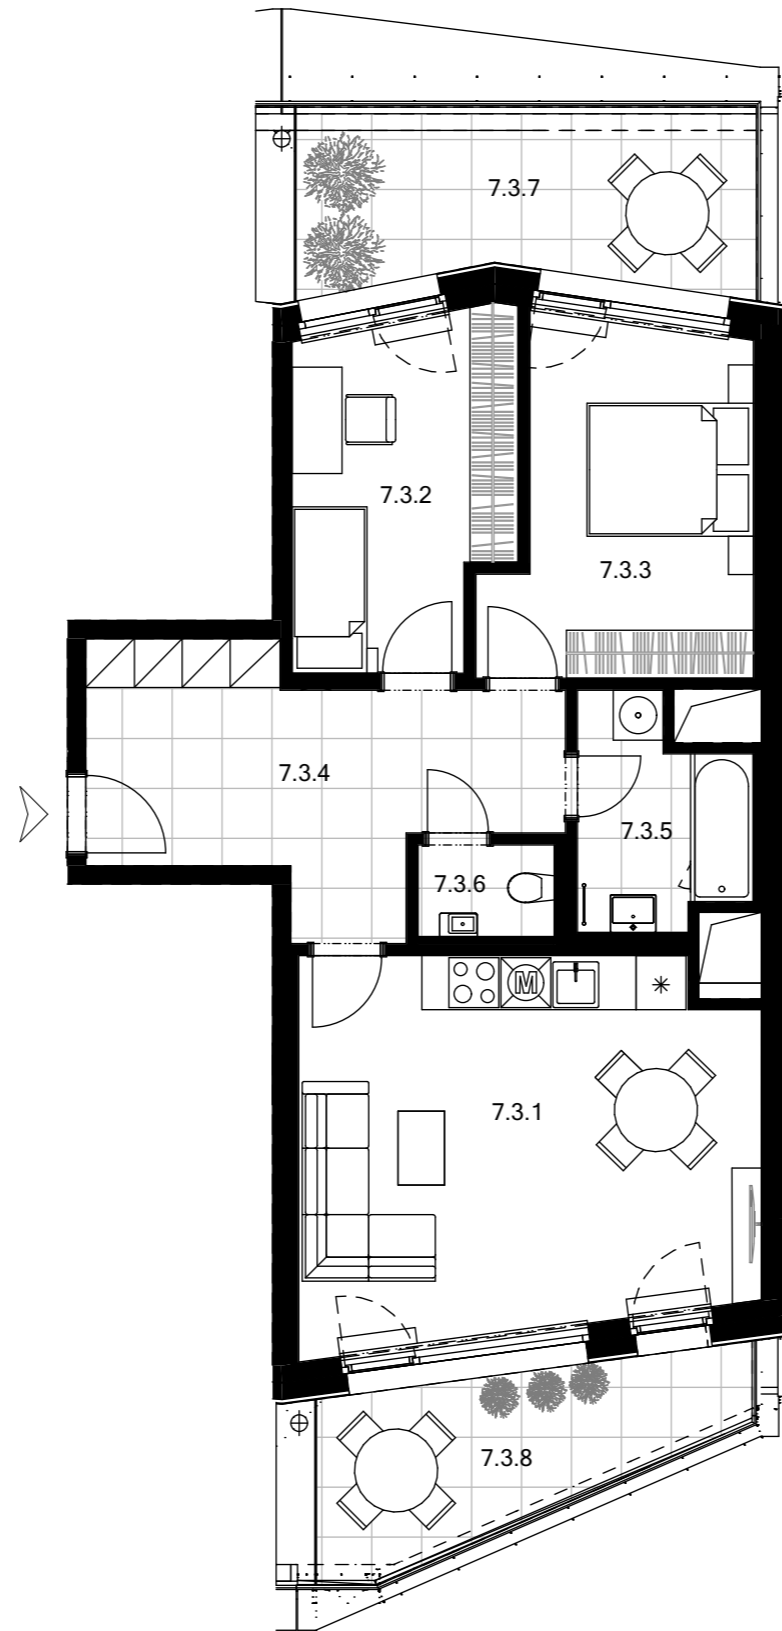

STAROKOŠÍŘSKÁ

Číslo bytu Apartment no.	7.3
Dispozice Type	3+kk
Podlahová plocha Apt. area	74,6 m ²
Podlaží Floor	7.NP

7.3.1	ob. pokoj + kk living room + kc	24,8 m ²
7.3.2	ložnice bedroom	10,9 m ²
7.3.3	ložnice bedroom	12,5 m ²
7.3.4	chodba hallway	14,3 m ²
7.3.5	koupelna bathroom	5,1 m ²
7.3.6	WC	1,8 m ²
Užitná plocha Usable area		69,4 m ²
7.3.7	terasa terrace	11,6 m ²
7.3.8	terasa terrace	9,3 m ²

Měřítko | Scale

Lokalita | Location

Fasádní pohled | Facade view

7.NP ▶

Starokošišská

Plán podlaží | Floor plan

Starokošišská

Vrchlického

Upozornění:
Podlahová plocha spočítána dle zákona ve smyslu §2 a §3 nařízení vlády č. 366/2013 Sb., ve znění ke dni 25.6.2020 - byt je ohraničen vnitřními povrchy obvodových stěn. Plochy jednotlivých místností jsou pouze orientační, změna je vyhrazena. Vyobrazené zařízení v plánech bytů (nábytek, kuchyňská linka, elektrické spotřebiče, atd.) nejsou součástí standardu.