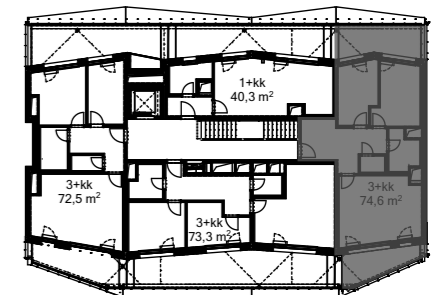

STAROKOŠÍŘSKÁ

Číslo bytu Apartment no.	7.3
Dispozice Type	3+kk
Podlahová plocha Apt. area	74,6 m ²
Podlaží Floor	7.NP

7.3.1	ob. pokoj + kk living room + kc	24,8 m ²
7.3.2	ložnice bedroom	10,9 m ²
7.3.3	ložnice bedroom	12,5 m ²
7.3.4	chodba hallway	14,3 m ²
7.3.5	koupelna bathroom	5,1 m ²
7.3.6	WC	1,8 m ²
Užitná plocha Usable area		69,4 m ²
7.3.7	terasa terrace	11,6 m ²
7.3.8	terasa terrace	9,3 m ²

Měřítko | Scale

Lokalita | Location

Fasádní pohled | Facade view

7.NP ▶

Starokošišská

Plán podlaží | Floor plan

Starokošišská

Vrchlického

Upozornění:
Podlahová plocha spočítána dle zákona ve smyslu §2 a §3 nařízení vlády č. 366/2013 Sb., ve znění ke dni 25.6.2020 - byt je ohraničen vnitřními povrchy obvodových stěn. Plochy jednotlivých místností jsou pouze orientační, změna je vyhrazena. Vyobrazené zařízení v plánech bytů (nábytek, kuchyňská linka, elektrické spotřebiče, atd.) nejsou součástí standardu.