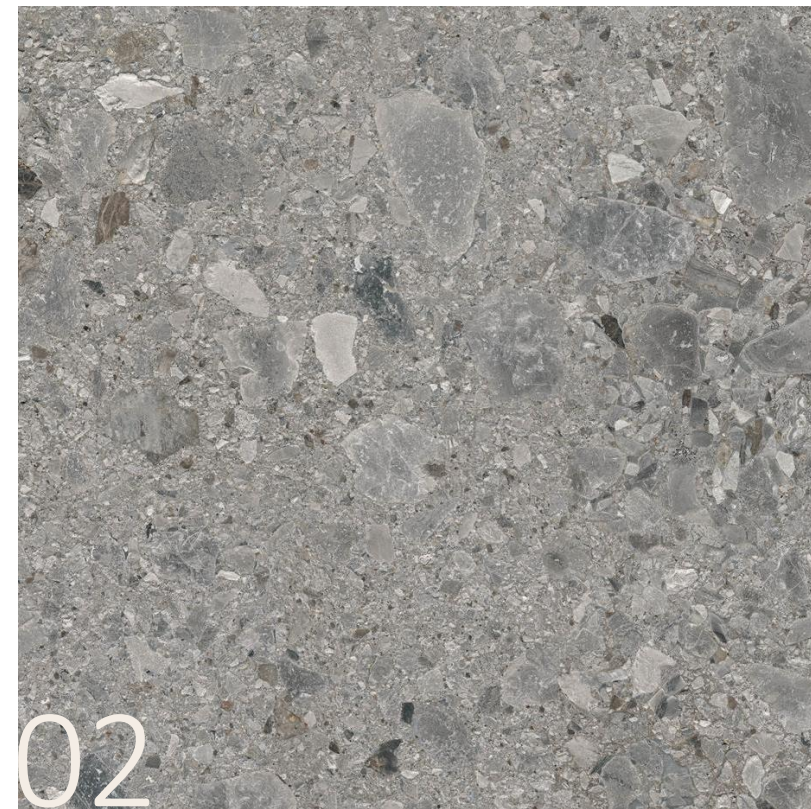

ITALGRANITI

01 DLAŽBA/ OBKLAD 600x12000

02 OBKLAD 600x1200